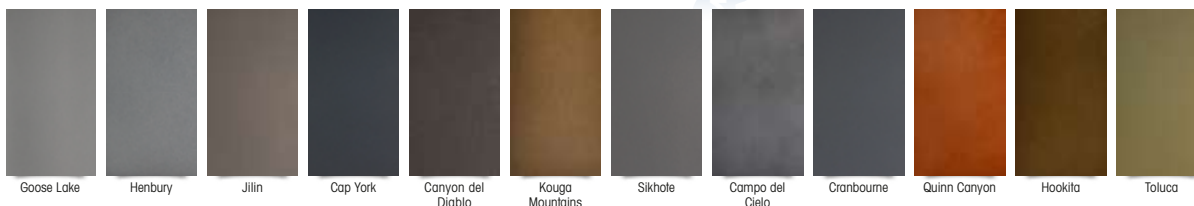

# Gammes de Couleurs Exclusives by Profils Systèmes®

**TERRA CIGALA**

La gamme aux teintes sablées et granitées

**TERRE DE MATIÈRES**

La gamme aux finitions minérales, métalliques et bois, haute durabilité

LES MINÉRALES

LES MÉTALLIQUES

LES BOISÉES

\* Excepté Noyer Foncé : Laquage garanti 10 ans

**PROFILS Color**

La gamme aux finitions brillantes, satinées ou givrées\*\*

**MétéOrites**

La nouvelle gamme de laquage pour accessoires de menuiseries