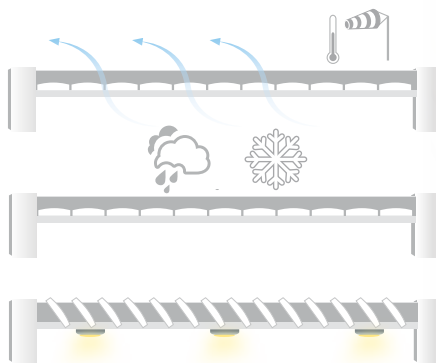

## UNE SOLUTION AUTOMATISÉE

qui permet d'optimiser le confort et la sécurité. Plusieurs capteurs sont installés sur la Pergola bioclimatique :

- Capteur de pluie pour fermeture automatique
- Capteur de vent pour ouverture automatique en cas de vent fort
- Capteur de température intégré à la centrale pour ouverture automatique en cas de neige ou de gel.