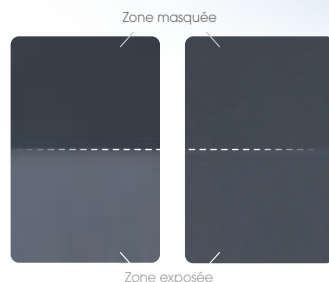

QUALICOAT Classe 1

- Durabilité standard, laquage **garanti 10 ans**
- **Perte de brillance 82%** par rapport à la valeur initiale
- Teinte fortement altérée, **blanchiment très important**
- Delta E : **6,22** (écart de colorimétrie)

Après **600 heures** d'exposition au test **QUVB****

Profils Systèmes **garanti 25 ans** la tenue de la teinte de ses Couleurs Exclusives **QUALICOAT Classe 2**