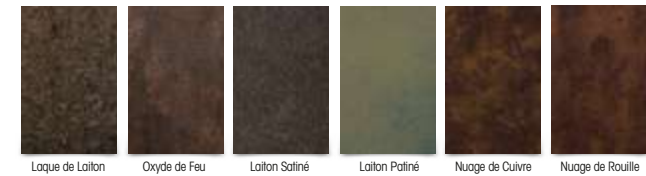

# Gammes de Couleurs Exclusives by Profils Systèmes®

**TERRA CIGALA**

La gamme aux teintes sablées et granitées

**TERRE DE MATIÈRES**

La gamme aux finitions minérales, métalliques et bois, haute durabilité

LES MINÉRALES

LES MÉTALLIQUES

LES BOISÉES

\* Excepté Noyer Foncé : Laquage garanti 10 ans

**PROFILS Color**

La gamme aux finitions brillantes, satinées ou givrées\*\*

**MétéOrites**

La nouvelle gamme de laquage pour accessoires de menuiseries