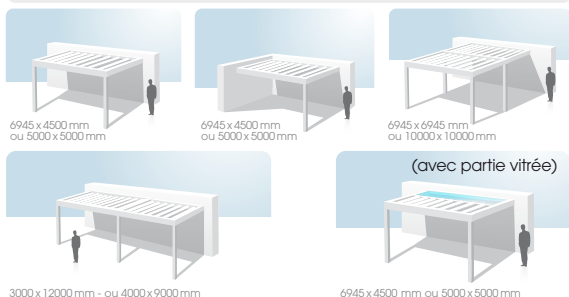

SÉRIE 414P

Pergola Bioclimatique aluminium motorisée

Profils Systèmes a développé un système de profilés pour la création d'espaces design de type toiture BSO et pergola bioclimatique.

La rotation de ses lames assure protection solaire et ventilation naturelle, les apports solaires sont ainsi optimisés. D'une grande **résistance mécanique et parfaitement étanche*** WALLIS&OUTDOOR® offre un confort thermique et d'utilisation optimums.

Sa portée jusqu'à 12 mètres autorise de **grandes dimensions** et de **nombreuses configurations** grâce à ses **modules d'angles**, ses poteaux déportés.

Elle dispose de **nombreuses options** : gestion climatique, éclairages, fermetures, chauffage, brumisation... Personnalisable à l'extrême, la pergola WALLIS&OUTDOOR® est un produit unique.

CONFIGURATIONS

Exemple de fixations murales

Exemple de fixation autoportante

Exemple de fixation entre murs

Exemple de configuration d'angle

Exemple de poteaux déportés

DIMENSIONS

Grandes dimensions :

- Jusqu'à 6945x4500mm avec lames simples (2 poteaux)
- Jusqu'à 5000x5000mm avec lames tubulaires (2 poteaux)
- Jusqu'à 12000x3000mm avec lames simples (3 poteaux) 1 seul tablier
- Hauteur maxi 3000mm
- Formes trapézoïdales