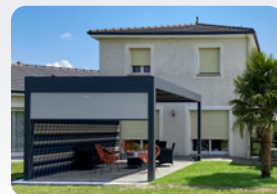

Wallis & Outdoor

SÉRIE 414P

OPTIONS

De nombreuses options sont proposées pour améliorer le confort de la Pergola WALLIS & OUTDOOR®.

GESTION CLIMATIQUE

Cette solution automatisée permet d'optimiser le confort et la sécurité de la toiture BSO & Pergola. Plusieurs capteurs sont disponibles :

- Capteur de pluie
- Capteur de vent en cas de vent fort
- Capteur de température intégré ou externe à la centrale en cas de neige ou gel
- Capteur d'ensoleillement

ÉCLAIRAGE LEDS

3 systèmes d'éclairage LED sont proposés avec variateur. La centrale de gestion permet de gérer plusieurs sortes d'éclairage avec variateur*.

RAMPE À LED

STRIP LED BLANC OU RGB

SPOT À LED*

*Pas de variation pour les spots avec centrale IO

FERMETURES

Des sections et des profilés spécifiques permettent l'intégration de coffres et coulisses de stores verticaux. De nombreux systèmes de fermeture ont été imaginés pour répondre aux différents critères esthétiques et besoins d'utilisation et de confort des utilisateurs :

- Parois vitrées ou opaques, fixes ou coulissantes
- Protection solaire type ZipScreen
- Toile Cristal

CHAUFFAGE

Système de chauffage infrarouge sans lumière rouge. Avec son design élégant et discret, le chauffage à infrarouge est la solution idéale pour chauffer terrasses, jardins d'hiver ou zones fumeurs. Sa technique sophistiquée et l'option de commande à distance sans fil électrique ni pile en font un chauffage infrarouge de nouvelle génération.

BRUMISATEUR

La brumisation haute pression est générée grâce à des pompes de pressurisation de 70 bars particulièrement silencieuses. L'eau est expulsée au travers de buses formant un brouillard extrêmement fin et léger. La brumisation peut aussi être utilisée pour :