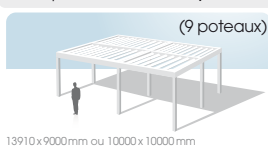

CONFIGURATIONS

Exemple de fixations murales

Exemple de fixation autoportante

Exemple de fixation entre murs

Exemple de configuration d'angle

Exemple de poteaux déportés

DIMENSIONS

Grandes dimensions :

- Jusqu'à 6945x4500mm avec lames simples (2 poteaux)
- Jusqu'à 5000x5000mm avec lames tubulaires (2 poteaux)
- Jusqu'à 12000x3000mm avec lames simples (3 poteaux) 1 seul tablier
- Hauteur maxi 3000mm
- Formes trapézoïdales