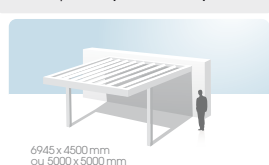

CONFIGURATIONS

Exemple de fixations murales

Exemple de fixation autoportante

Exemple de fixation entre murs

Exemple de configuration d'angle

Exemple de poteaux déportés

DIMENSIONS

Grandes dimensions :

- Jusqu'à 6945x4500mm avec lames simples (2 poteaux)
- Jusqu'à 5000x5000mm avec lames tubulaires (2 poteaux)
- Jusqu'à 12000x3000mm avec lames simples (3 poteaux) 1 seul tablier
- Hauteur maxi 3000mm
- Formes trapézoïdales