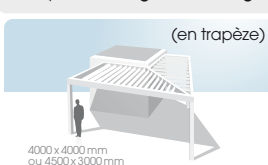

CONFIGURATIONS

Exemple de fixations murales

Exemple de fixation autoportante

Exemple de fixation entre murs

Exemple de configuration d'angle

Exemple de poteaux déportés

DIMENSIONS

Grandes dimensions :

- Jusqu'à 6945x4500mm avec lames simples (2 poteaux)
- Jusqu'à 5000x5000mm avec lames tubulaires (2 poteaux)
- Jusqu'à 12000x3000mm avec lames simples (3 poteaux) 1 seul tablier
- Hauteur maxi 3000mm
- Formes trapézoïdales