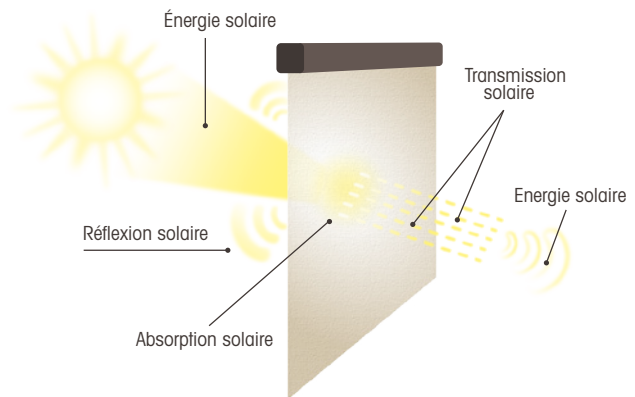

SÉRIE 414 Store vertical

Le store vertical Wallis&ZIP® permet de réguler les apports solaires et lumineux, et de se protéger du vis-à-vis, du vent et des intempéries.

MONTAGE

Montage simple et rapide :

Montage en 2 étapes grâce à la coulisse sans parclose

RÉSISTANCE

- Grande résistance au vent
- Résistant aux intempéries
- Résistance au feu : classe M1
- Résistance à la déchirure : certifié ISO 1421
- Résistance à la déformation

TOILES

Différentes gammes de toiles sont proposées, offrant un large choix de matières et coloris aux utilisateurs finaux :

	SERGE FERRARI®		MERMET®
	Soltis 86	Soltis 92	S 5500
Tissage	Régulier	Irrégulier	Satiné en diagonale
Occultation	14%	4%	4%
Transmission solaire*	32%	20%	23%
Réflexion solaire*	59%	70%	66%
Absorption solaire*	9%	10%	11%
Nombre de teintes	14 teintes** en laize de 267 cm	17 teintes** en laize de 267 cm	10 teintes** en laize de 320 cm

*Propriétés solaires établies sur le coloris Blanc. Varie selon le coloris choisi : consulter les plaquettes fournisseurs
**Autre teintes disponibles sur commande

- **Grandes dimensions** de toiles : jusqu'à 18 m²
- Présence de **soudures transversales** en fonction du type de toile choisie et de la dimension
- **Facile d'entretien** : eau savonneuse