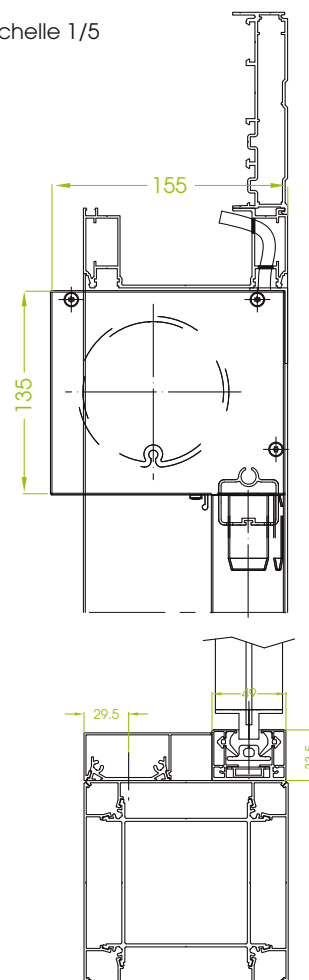

Coffre de 155mm

Echelle 1/5