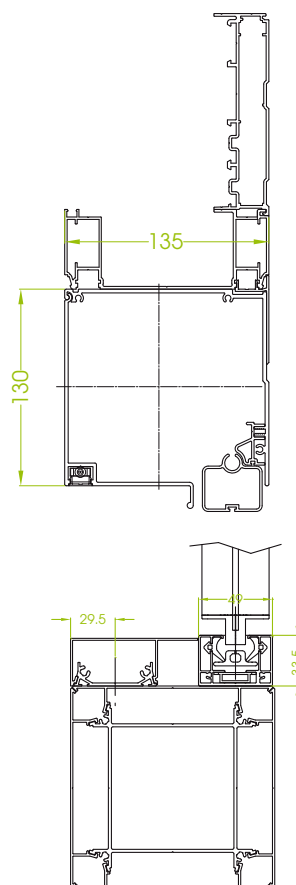

DIMENSIONS

2 dimensions de coffres :

- Coffre 135 x 130 mm pour les stores toiles jusqu'à 6 m de large ou 3 m de haut (permet de garder la rainure disponible pour les strip leds)
- Coffre **135 x 155 mm** pour les stores cristal et toiles de hauteur supérieure à 3 m (hauteur max 6 m)
- **Jusqu'à L 6000 x H 3000 mm** en coffre de 135 & 155 mm
- **Fabrication sur mesure**

STORES VERTICAUX

	135mm	155mm
Largeur min.	0.75m	0.75m
Largeur max.	6m	6m
Hauteur max.	3m	6m
Surface max.	18m²	18m²

MOTORISATION

Motorisation intégrée par moteur tubulaire 230V/50Hz SOMFY. La pergola et le store vertical sont commandés par la même télécommande et capteur de vent RTS ou IO.

CARACTÉRISTIQUES

- Design **Factory Spirit®**
- **2 coffres : 135 mm & 155 mm**
- **Coffre 135 mm parfaitement intégré à la pergola Wallis&Outdoor®** grâce à son design et à sa section identique au chéneau
- **Motorisation SOMFY** intégrée
- **Télécommande identique** à celle de la pergola Wallis&Outdoor®
- Grande **résistance**
- **Montage** rapide
- Excellente **finition** : visserie invisible
- **Large choix de toiles** techniques et coloris
- Tous les profilés sont laqués dans les couleurs exclusives Profils Systèmes : Terra Cigala®, Profils Color®, Terre de Matières®
- **Garantie 2 ans** sur Wallis&ZIP®
- **Traitement anti UV** : tenue de la teinte **garantie** jusqu'à 10 ans

COUPES

Coffre de 135mm