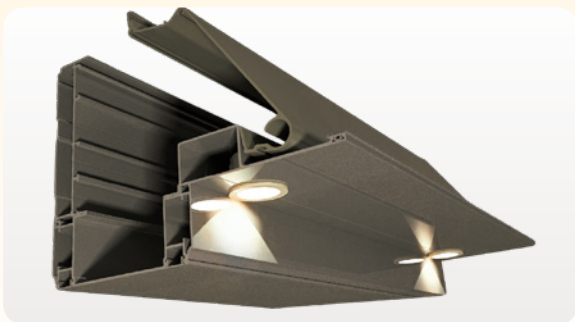

Profils
SYSTEMES

Choisissez votre profil

Wallis & Outdoor

SÉRIE 414P

OPTIONS

De nombreuses options sont proposées pour améliorer le confort de la Pergola WALLIS & OUTDOOR®.

ÉCLAIRAGE LEDS

3 systèmes d'éclairage LED sont proposés avec variateur : La centrale de gestion permet de gérer plusieurs sortes d'éclairage avec variateur*.

RAMPE À LED

STRIP LED BLANC OU RGB

SPOT À LED*

*Pas de variation pour les spots avec centrale IO

FERMETURES

Des sections et des profilés spécifiques permettent l'intégration de coffres et coulisses de stores verticaux. De nombreux systèmes de fermeture ont été imaginés pour répondre aux différents critères esthétiques et besoins d'utilisation et de confort des utilisateurs :