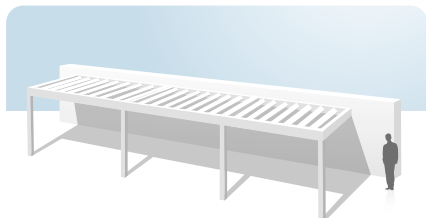

# Configurations

- Plusieurs configurations de structures
- Possibilité de coupler la ou les Pergolas en largeur et en longueur  
*(Les dimensions indiquent les portées maximum longueur x profondeur)*

## Exemple de fixations murales

L4500 x P6945 mm ou L5000 x P5000 mm

L4500 x P6945 mm ou L5000 x P5000 mm

L9000 x P6945 mm ou L10000 x P5000 mm

L7000 x P7000 mm ou L10000 x P5000 mm

L21000 x P4500 mm ou L15000 x P5000 mm