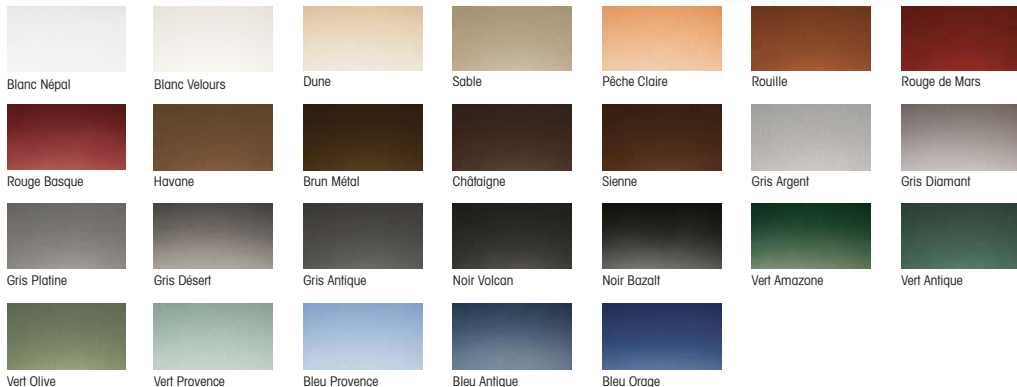

# Gammes de Couleurs Exclusives

by Profils Systèmes®

**TERRA CIGALA**

La gamme de 26 couleurs exclusives au toucher sablé !

**PROFILS Color**

La gamme aux finitions satinées, brillantes\* ou givrées.

\* exceptés Alu naturel, Brun 477, Brun 1247