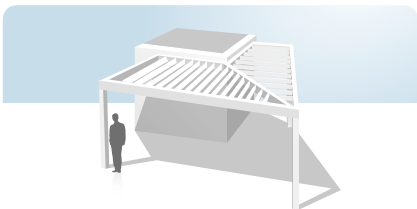

Exemple de fixations d'angle (en trapèze)

L4000 x P4000 mm ou L3000 x P4500 mm