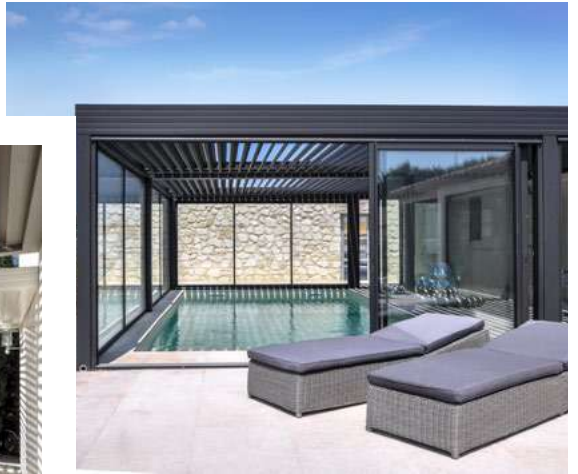

Réalisations ...à vivre