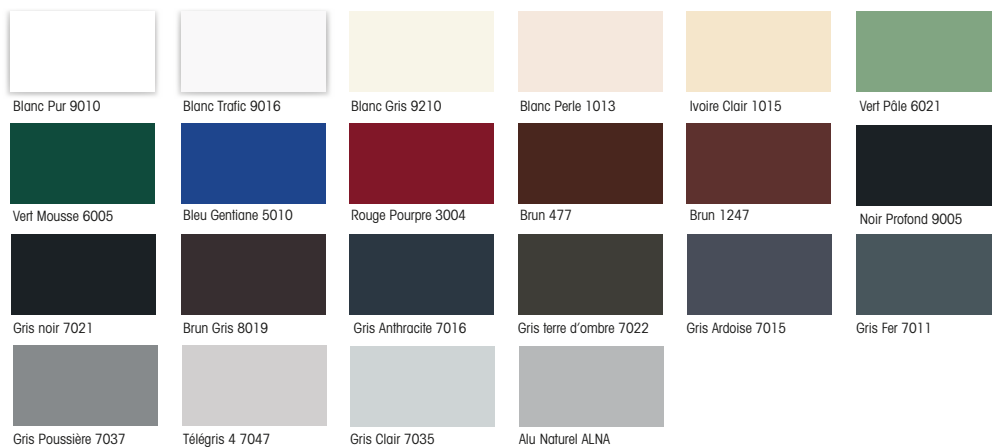

# Couleurs exclusives

by Profils Systèmes

LAQUAGE GARANTI

25 ANS

## TERRA CIGALA

Une gamme de 26 couleurs exclusives au toucher sablé !

## PROFILS Color

Une sélection de 22 couleurs de la palette RAL disponible en 3 finitions : brillante<sup>(1)</sup>, satinée ou givrée  
<sup>(1)</sup>exceptés Alu naturel, Brun 477, Brun 1247