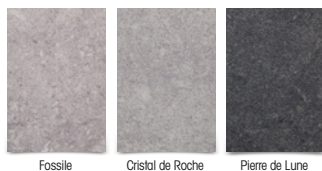

LES MINÉRALES