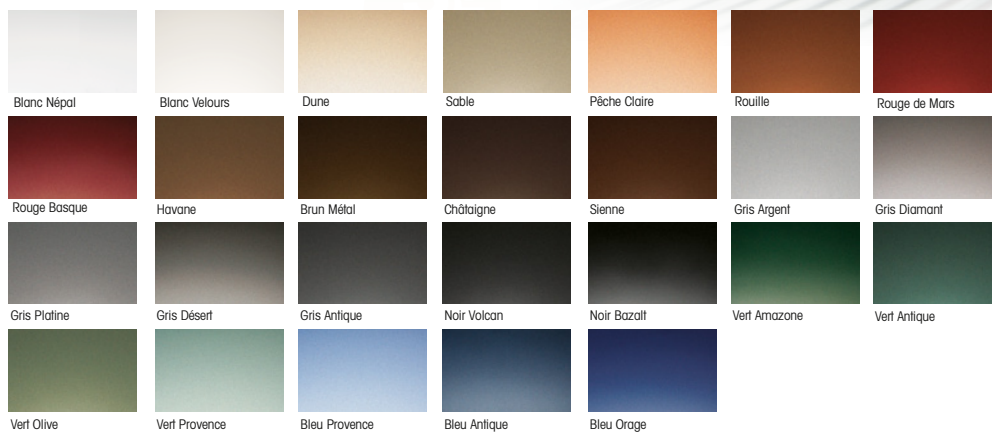

# Couleurs exclusives

by Profils Systèmes

LAQUAGE GARANTI

25 ANS

## TERRA CIGALA

Une gamme de 26 couleurs exclusives au toucher sablé !

## PROFILS Color

Une sélection de 22 couleurs de la palette RAL disponible en 3 finitions : brillante<sup>(1)</sup>, satinée ou givrée  
<sup>(1)</sup>exceptés Alu naturel, Brun 477, Brun 1247