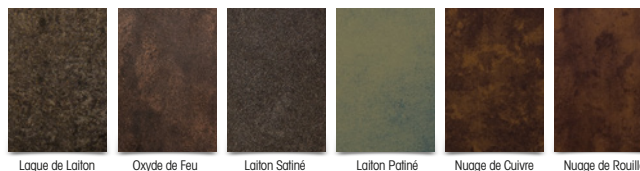

LES MÉTALLIQUES