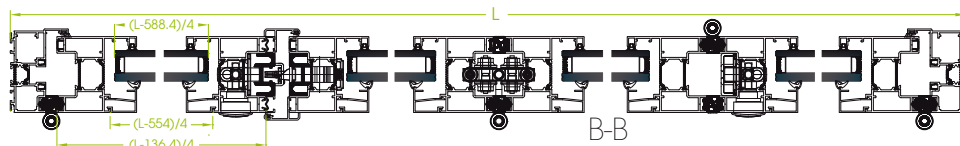

SÉRIE 616

Porte repliable aluminium à rupture de pont thermique

Système de menuiseries permettant de réaliser des portes repliables auto portées à rupture de pont thermique à ouverture intérieure ou extérieure.

DESIGN DROIT

PERFORMANCE

Étanchéité :

Porte 3 vantaux avec dormant périphérique
Dimensions L2700 x H2114 mm : **A*4 - E*1050 - V°C 4**
Classement à l'eau supérieur à 9

ACCESSIBILITÉ

Seuil PMR

CONFIGURATION

- Jusqu'à 8 vantaux
- Ouverture intérieure et extérieure
- Position de l'ouvrant de service indifférente
- Angle à 90° possible pour ouverture extérieure
- Rail haut guide
- Bas : galet sur rail inox

COUPES

4 vantaux / Seuil PMR / Design droit Factory Spirit®