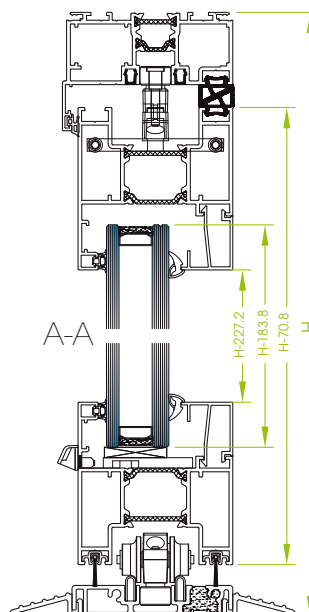

DESIGN DROIT 

PERFORMANCE

Étanchéité :

Porte 3 vantaux avec dormant périphérique
Dimensions L2700 x H2114 mm : **A*4 - E*1050 - V°C 4**
Classement à l'eau supérieur à 9

ACCESSIBILITÉ

Seuil PMR

CONFIGURATION

- Jusqu'à 8 vantaux
- Ouverture intérieure et extérieure
- Position de l'ouvrant de service indifférente
- Angle à 90° possible pour ouverture extérieure
- Rail haut guide
- Bas : galet sur rail inox

COUPES

DIMENSIONS

- Dimensions maximum : 1 vantail : L1000 x H2500 mm
8 vantaux maxi
- Largeur mini par vantail : 700mm
- Poids maxi par vantail : 100kg

Profils
SYSTEMES

Choisissez votre profil

SÉRIE 616

Porte repliable aluminium à rupture de pont thermique

DORMANT

- Tubulaire d'une épaisseur de 80mm avec possibilité de clipper des couvre-joints et de rapporter des tapées pour la reprise du doublage
- Doublage de 100 à 200mm

OUVRANT

Tubulaire d'une épaisseur de 74.5mm