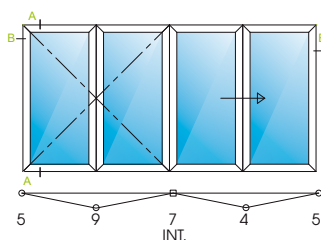

SÉRIE 616

Porte repliable aluminium à rupture de pont thermique

Système de menuiseries permettant de réaliser des portes repliables auto portées à rupture de pont thermique à ouverture intérieure ou extérieure.

DESIGN DROIT

PERFORMANCE

Étanchéité :

Porte 3 vantaux avec dormant périphérique
Dimensions L2700 x H2114 mm : **A*4 - E*1050 - V°C 4**
Classement à l'eau supérieur à 9

ACCESSIBILITÉ

Seuil PMR

CONFIGURATION

- Jusqu'à 8 vantaux
- Ouverture intérieure et extérieure
- Position de l'ouvrant de service indifférente
- Angle à 90° possible pour ouverture extérieure
- Rail haut guide
- Bas : galet sur rail inox

COUPES

4 vantaux / Seuil PMR / Design droit Factory Spirit®